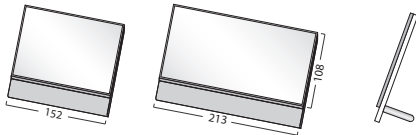

FORMOflach Türschilder

„extrem flach!“ nur 4,5mm

Türschilder

Frei / Besetzt

FORMOflach Türschilder-Kombi

„extrem flach!“ nur 4,5mm

FORMOflach Tischaufsteller

mit Plexi Standfuß