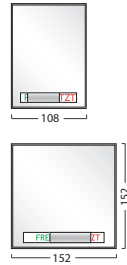

FORMOflach Türschilder

„extrem flach!“ nur 4,5mm

Türschilder

Frei / Besetzt

FORMOflach Türschilder-Kombi

„extrem flach!“ nur 4,5mm

FORMOflach Tischaufsteller

mit Plexi Standfuß

FORMOflach Fahnschilder

FORMOflach Infoschilder

FORMOflach Infoschilder-Kombi

„extrem flach!“ nur 4,5mm

FORMOflach Fix Türschilder FG02 metallic /weiß

FORMOflach Normschilder mit langnachleuchtendem Druck

Fahnschilder mit lang nachleuchtendem Druck