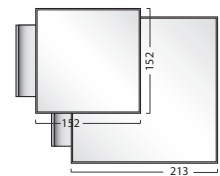

FORMOflach Türschilder

„extrem flach!“ nur 4,5mm

Türschilder

Frei / Besetzt

FORMOflach Türschilder-Kombi

„extrem flach!“ nur 4,5mm

FORMOflach Tischaufsteller

mit Plexi Standfuß

FORMOflach Fahnschilder

FORMOflach Infoschilder

FORMOflach Infoschilder-Kombi

„extrem flach!“ nur 4,5mm

FORMOflach Fix Türschilder FG02 metallic /weiß

FORMOflach Normschilder mit langnachleuchtendem Druck

Fahnschilder mit lang nachleuchtendem Druck