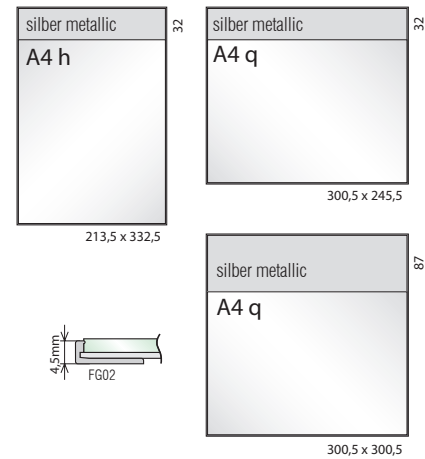

FORMOflach Türschilder

„extrem flach!“ nur 4,5mm

Türschilder

Frei / Besetzt

FORMOflach Türschilder-Kombi

„extrem flach!“ nur 4,5mm

FORMOflach Tischaufsteller

mit Plexi Standfuß

FORMOflach Fahnschilder

FORMOflach Infoschilder

FORMOflach Infoschilder-Kombi

„extrem flach!“ nur 4,5mm

FORMOflach Fix Türschilder FG02 metallic /weiß

FORMOflach Normschilder mit langnachleuchtendem Druck

Fahnschilder mit lang nachleuchtendem Druck