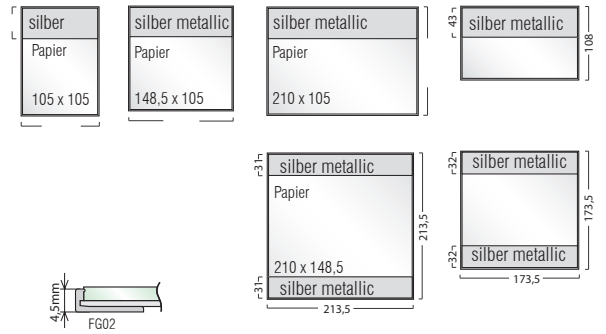

FORMOflach Türschilder

„extrem flach!“ nur 4,5mm

Türschilder

Frei / Besetzt

FORMOflach Türschilder-Kombi

„extrem flach!“ nur 4,5mm

FORMOflach Tischaufsteller

mit Plexi Standfuß

FORMOflach Fahnschilder

FORMOflach Infoschilder

FORMOflach Infoschilder-Kombi

„extrem flach!“ nur 4,5mm

FORMOflach Fix Türschilder FG02 metallic /weiß

FORMOflach Normschilder mit langnachleuchtendem Druck

Fahnschilder mit lang nachleuchtendem Druck