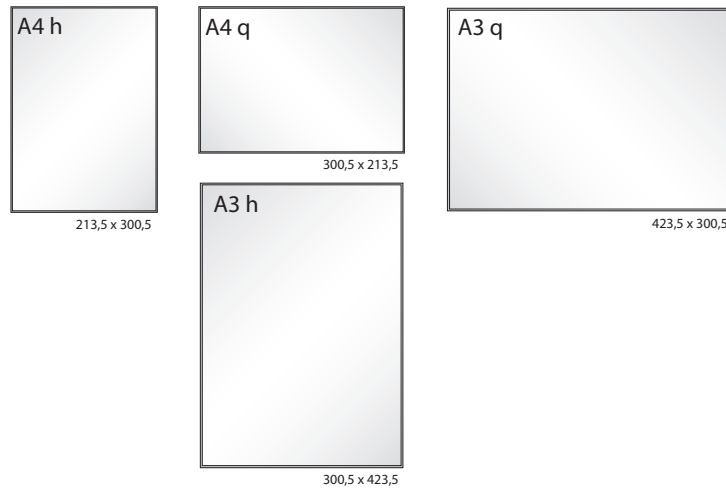

FORMOflach Türschilder

„extrem flach!“ nur 4,5mm

Türschilder

Frei / Besetzt

FORMOflach Türschilder-Kombi

„extrem flach!“ nur 4,5mm

FORMOflach Tischaufsteller

mit Plexi Standfuß

FORMOflach Fahnschilder

FORMOflach Infoschilder

FORMOflach Infoschilder-Kombi

„extrem flach!“ nur 4,5mm

FORMOflach Fix Türschilder FG02 metallic /weiß

FORMOflach Normschilder mit langnachleuchtendem Druck

Fahnschilder mit lang nachleuchtendem Druck