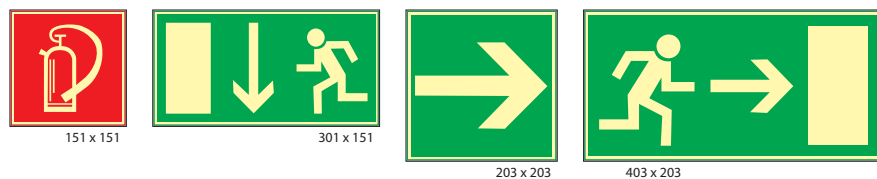

FORMOflach Türschilder

„extrem flach!“ nur 4,5mm

Türschilder

Frei / Besetzt

FORMOflach Türschilder-Kombi

„extrem flach!“ nur 4,5mm

FORMOflach Tischaufsteller

mit Plexi Standfuß

FORMOflach Fahnschilder

FORMOflach Infoschilder

FORMOflach Infoschilder-Kombi

„extrem flach!“ nur 4,5mm

FORMOflach Fix Türschilder FG02 metallic /weiß

FORMOflach Normschilder mit langnachleuchtendem Druck

Fahnschilder mit lang nachleuchtendem Druck

Weitere Motive siehe Brandschutzschilder!