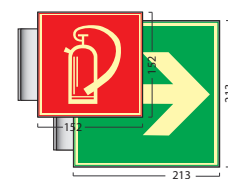

FORMOflach Türschilder

„extrem flach!“ nur 4,5mm

Türschilder

Frei / Besetzt

FORMOflach Türschilder-Kombi

„extrem flach!“ nur 4,5mm

FORMOflach Tischaufsteller

mit Plexi Standfuß

FORMOflach Fahnschilder

FORMOflach Infoschilder

FORMOflach Infoschilder-Kombi

„extrem flach!“ nur 4,5mm

FORMOflach Fix Türschilder FG02 metallic /weiß

FORMOflach Normschilder mit langnachleuchtendem Druck

Fahnschilder mit lang nachleuchtendem Druck