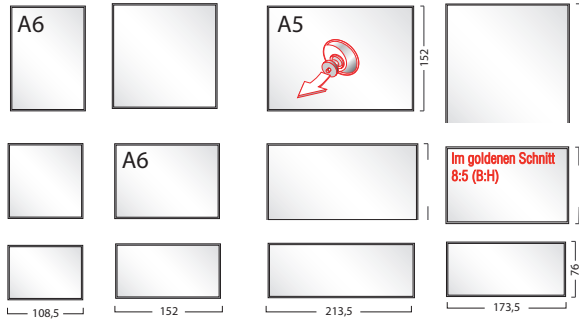

FORMOflach Türschilder

„extrem flach!“ nur 4,5mm

Türschilder

Frei / Besetzt

FORMOflach Türschilder-Kombi

„extrem flach!“ nur 4,5mm

FORMOflach Tischaufsteller

mit Plexi Standfuß

FORMOflach Fahnschilder

FORMOflach Infoschilder

FORMOflach Infoschilder-Kombi

„extrem flach!“ nur 4,5mm

FORMOflach Fix Türschilder FG02 metallic /weiß

FORMOflach Normschilder mit langnachleuchtendem Druck

Fahnschilder mit lang nachleuchtendem Druck