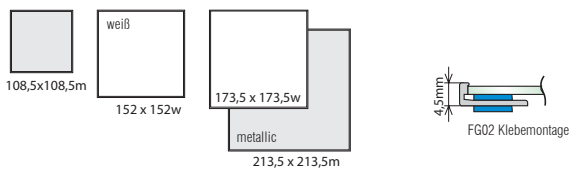

FORMOflach Türschilder

„extrem flach!“ nur 4,5mm

Türschilder

Frei / Besetzt

FORMOflach Türschilder-Kombi

„extrem flach!“ nur 4,5mm

FORMOflach Tischaufsteller

mit Plexi Standfuß

FORMOflach Fahnschilder

FORMOflach Infoschilder

FORMOflach Infoschilder-Kombi

„extrem flach!“ nur 4,5mm

FORMOflach Fix Türschilder FG02 metallic /weiß

FORMOflach Normschilder mit langnachleuchtendem Druck

Fahnschilder mit lang nachleuchtendem Druck