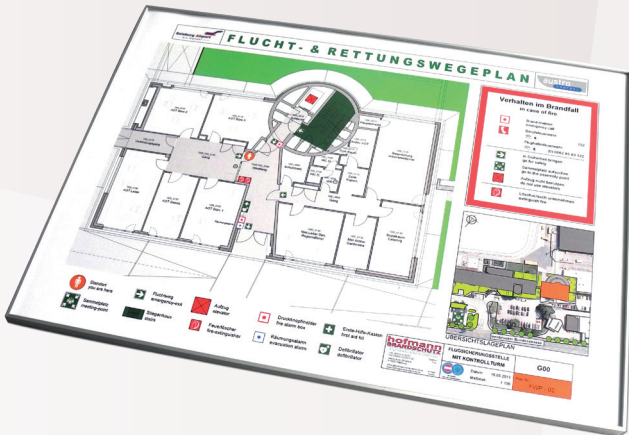

alunutline® FORMOrahmen F08n

- Antistatische
- Brandschutzklasse B1
- Preis-Leistungsverhältnis
- Systemrahmen für Bilder und Fluchtpläne

Der richtige Rahmen für Ihre Bilder. Die formschönen Rahmen fassen Fluchtpläne, Urkunden, Beschriftungen und Anweisungen genauso wie Bilder und Fotos. Die Rahmen können aufgehängt oder direkt an die Wand geklebt werden. Rahmen F08n entsprechen der Brandschutzklasse B1.

1

1 | Fluchtwegschild A4q
2 | Hinweisschild A5h

297,0 × 210,0 mm
151,5 × 213,0 mm

2

• Preiswerter, robuster Alurahmen
• Mit entspiegeltem Abdeckglas (B1)