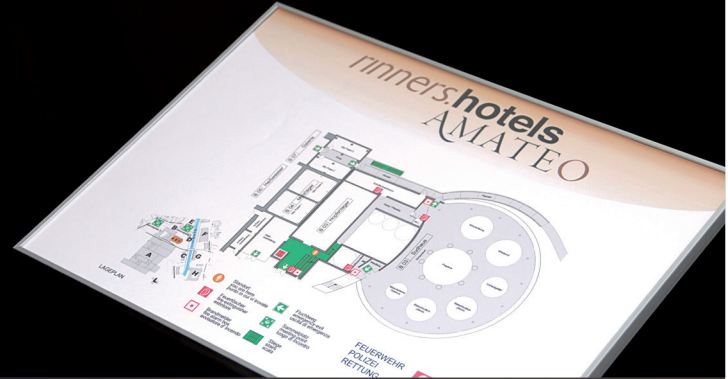

alunutline® FORMOrahmen F08n

- Antistatische
- Brandschutzklasse B1
- Preis-Leistungsverhältnis
- Systemrahmen für Bilder und Fluchtpläne

Der richtige Rahmen für Ihre Bilder. Die formschönen Rahmen fassen Fluchtpläne, Urkunden, Beschriftungen und Anweisungen genauso wie Bilder und Fotos. Die Rahmen können aufgehängt oder direkt an die Wand geklebt werden. Rahmen F08n entsprechen der Brandschutzklasse B1.

1

1 | Fluchtwegschild A4q
2 | Hinweisschild A5h

297,0 × 210,0 mm
151,5 × 213,0 mm

2

• Preiswerter, robuster Alurahmen
• Mit entspiegeltem Abdeckglas (B1)